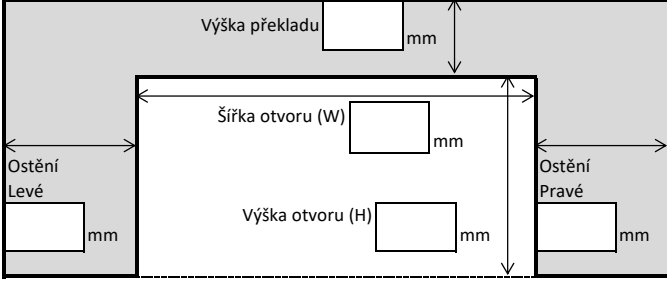

PRŮMYSLOVÁ VRATA

Objednávkový formulář

Číslo/název objednávky

Počet kusů

Dodací týden

CZ

Vše specifikováno při pohledu zevnitř!

Typ vedení

- ☐ SL350 Standardní vedení (min. 350 mm)
- ☐ SL420 Standardní vedení (min. 420 mm)
- ☐ HL Zvýšené vedení
- ☐ HL-T Zvýšené vedení, T-door
- ☐ VL Vertikální vedení
- ☐ VL-T Vertikální vedení, T-Door
- ☐ LL-DT Snížené vedení (min. 200 mm)
- ☐ LL-CE Snížené vedení (min. 230 mm)

Výztuhy

- ☐ Ano Počet kusů
- ☐ Ano Pojistka při prasknutí pružiny
- ☐ Ano Předmontovaná hřídel
- ☐ Ano, do 4000x4000mm Spodní kování
- ☐ Hliníkové
- ☐ Pojistka při prasknutí lanka

Vedení pod úhlem

V případě požadavku na pohledovou shodu s vedle stojícími vraty uveďte do poznámky informaci o vratech, se kterými má být tato pozice pohledově shodná.

STANDARD

Lamela stucco

- ☐ 533; 9010/9002
- ☐ 531; 9002/9002
- ☐ 532; 9006/9002
- ☐ 536; 9007/9002
- ☐ 534; 7016/9002
- ☐ 535; 5010/9002
- ☐ 538; 8014/9002
- ☐ 540; 7021/9002

V-profil hladká

- ☐ 539; 9006/9002

Lamela stucco, 80 mm

- ☐ 531-80; 9002/9002

Lakování panelů

- ☐ RAL ☐ NCS
- ☐ Externí lakování
- ☐ Interní lakování
- ☐ Lakování spodní a horní lišty

PROTECT

Lamela stucco

- ☐ 672; 9010/9010
- ☐ 671; 9002/9010
- ☐ 673; 9006/9010
- ☐ 694; 9007/9010
- ☐ 754; 1021/9010
- ☐ 675; 3000/9010
- ☐ 676; 5010/9010
- ☐ 677; 6009/9010
- ☐ 679; 8014/9010
- ☐ 678; 7016/9010
- ☐ 684; 9005/9010

V-profil hladká

- ☐ 687; 9006/9010
- ☐ 682; 7016/9010
- ☐ Bez drážky stucco
- ☐ 699; 9010/9010

Bez drážky hladká

- ☐ 667; 9016/9010
- ☐ 668; 7016/9010
- ☐ 680; DB703/9010

Bez drážky woodgrain

- ☐ 669; 9010/9010

Jiný:

Odstín (kód)

Odstín (kód)

Široké boční plechy/dvojitě boční panty

- ☐ Ano (standard pro W>=5000 mm)

Ovládání

- ☐ Manuální
- ☐ Řetězový převod 1:4
- ☐ Motor
- ☐ Motor dodává zákazník

Režim ovládání

- ☐ Totman
- ☐ Impulsní řízení
- ☐ Dálkové ovládání

Příslušenství motoru

- ☐ 400V ☐ Řídicí jednotka IP 54
- ☐ 230V ☐ Řídicí jednotka IP 65
- ☐ Frekvenční měnič
- ☐ Spirál kabel
- ☐ Bezdrátový přenos (WSD)

Dálkové ovladače

- ☐ 3kanálové Počet kusů

☐ Externí reflexní fotobuňka

☐ Externí trojtlačítko

Semafor

- ☐ Červené světlo Počet kusů
- ☐ Zelené světlo
- ☐ Červené + zelené světlo

Zavěšení vedení

- ☒ Počet kusů

Závory, uzamykatelné závory

- ☐
- ☐ Vlevo ☐ Uprostřed ☐ Vpravo

Madla

- ☐
- ☐ Vlevo ☐ Vpravo

Větrací mřížky

- ☐
- ☐ Vlevo ☐ Vpravo
- ☐ RAL Odstín (kód)
- ☐ NCS

Prostor pro Vaše poznámky

Vstupní dveře

Výška prahu

- ☐ Standardní práh (220 mm)
- ☐ Extra nízký práh (25 mm)

Umístění dveří

- ☐ Vlevo
- ☐ Uprostřed
- ☐ Vpravo

Kontakt dveří

- ☐ Vlevo
- ☐ Vpravo

Typ kliky a zámku

- ☐ KL 01 ☐ KL 05
- ☐ KL 02 ☐ KL 06
- ☐ KL 03 ☐ KL 13
- ☐ KL 04 ☐ KL 14

Směr otevírání

1. ☐ panty na levé straně; DIN pravé
   - ☐ panty na pravé straně; DIN levé

Lakování profilů dveří

- ☐ RAL
- ☐ NCS
- ☐ Externí lakování
- ☐ Interní lakování

Odstín (kód)

Okna

1. Sekce ☐ 1 ☐ 2 ☐ 3 ☐ 4 ☐ 5 ☐ 6 ☐ 7 ☐ 8 ☐ 9 ☐ 10 ☐ 11 Počet v jedné sekci
2. Typ okna

Full Vision sekce

1. Sekce ☐ 1 ☐ 2 ☐ 3 ☐ 4 ☐ 5 ☐ 6 ☐ 7 ☐ 8 ☐ 9 ☐ 10 ☐ 11
2. Typ prosklení

Lakování Full Vision rámu

- ☐ RAL ☐ NCS
- ☐ Externí lakování
- ☐ Interní lakování

Odstín (kód)

Zateplené sekce

1. Sekce ☐ 1 ☐ 2 ☐ 3 ☐ 4 ☐ 5 ☐ 6 ☐ 7 ☐ 8 ☐ 9 ☐ 10 ☐ 11
2. Typ zateplené sekce

Lakování výplně

- ☐ RAL ☐ NCS
- ☐ Externí lakování
- ☐ Interní lakování

Odstín (kód)

Sekce s tahokovem

1. Sekce ☐ 1 ☐ 2 ☐ 3 ☐ 4 ☐ 5 ☐ 6 ☐ 7 ☐ 8 ☐ 9 ☐ 10 ☐ 11
2. Typ tahokovu

- ☐ RAL Odstín (kód)
- ☐ NCS